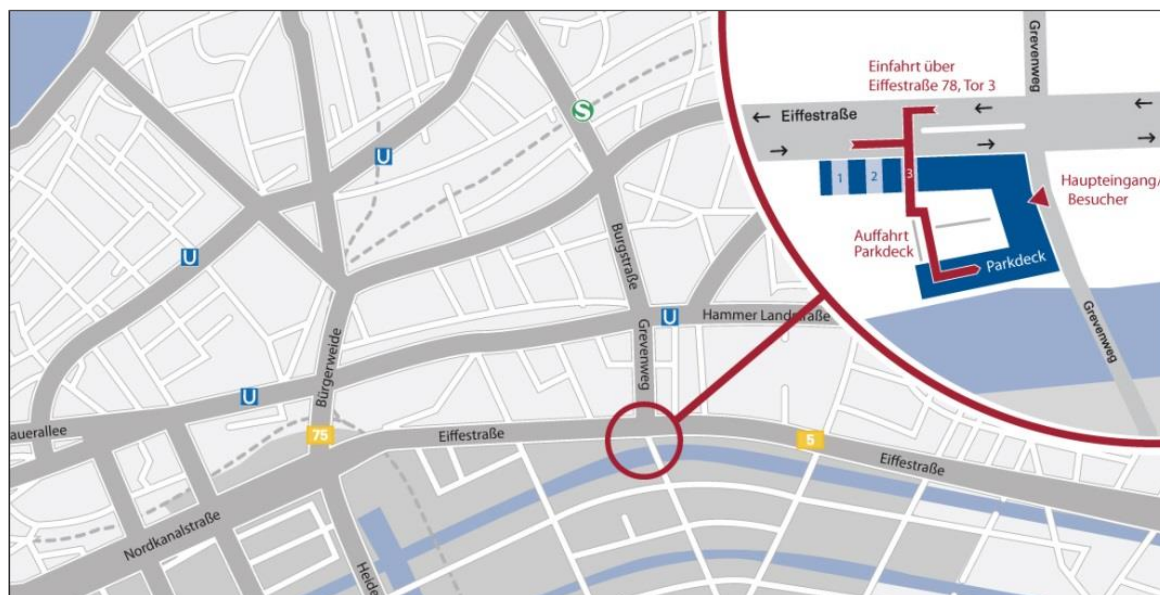

## So erreichen Sie uns:

MicroData GmbH, Grevenweg 72, 20537 Hamburg

### Anfahrt mit öffentlichen Verkehrsmitteln:

U-Bahn: Linie U2, Haltestelle Burgstraße – 300 m Fußweg.

### Mit PKW:

Nutzen Sie unser Parkhaus über: Eiffestraße 78, Tor 3

Im Innenhof gleich links und unmittelbar rechts bis zum Tor des Parkdeck vorfahren. Bitte dort klingeln, dass Tor wird dann geöffnet.

Fahren Sie bitte im Parkdeck bis zum Ende vor und nutzen dort freie P-Plätze, die mit MDAT beschriftet sind. Am Ende des Parkdecks ist ein Übergang in das Treppenhaus zum 1. Stock. Unser Empfang ist im 2. Stock.

Gebäude

Einfahrt Tor 3

Innenhof Tor Parkhaus